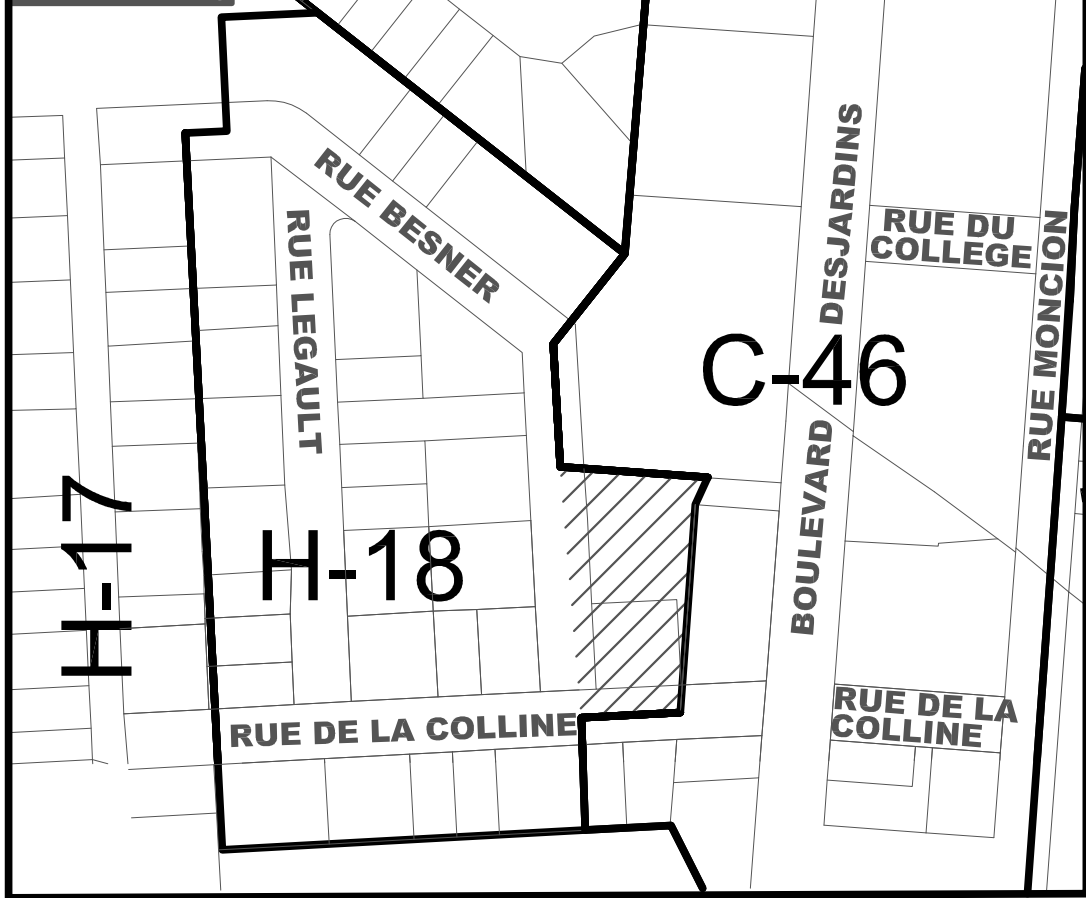

**ZONAGE ACTUEL**

**ZONAGE PROPOSÉ**

**Modification au règlement de zonage no. 881 de la Ville de Maniwaki**

Annexe A, règlement 953

Date : 15 janvier 2015

 : secteur visé.