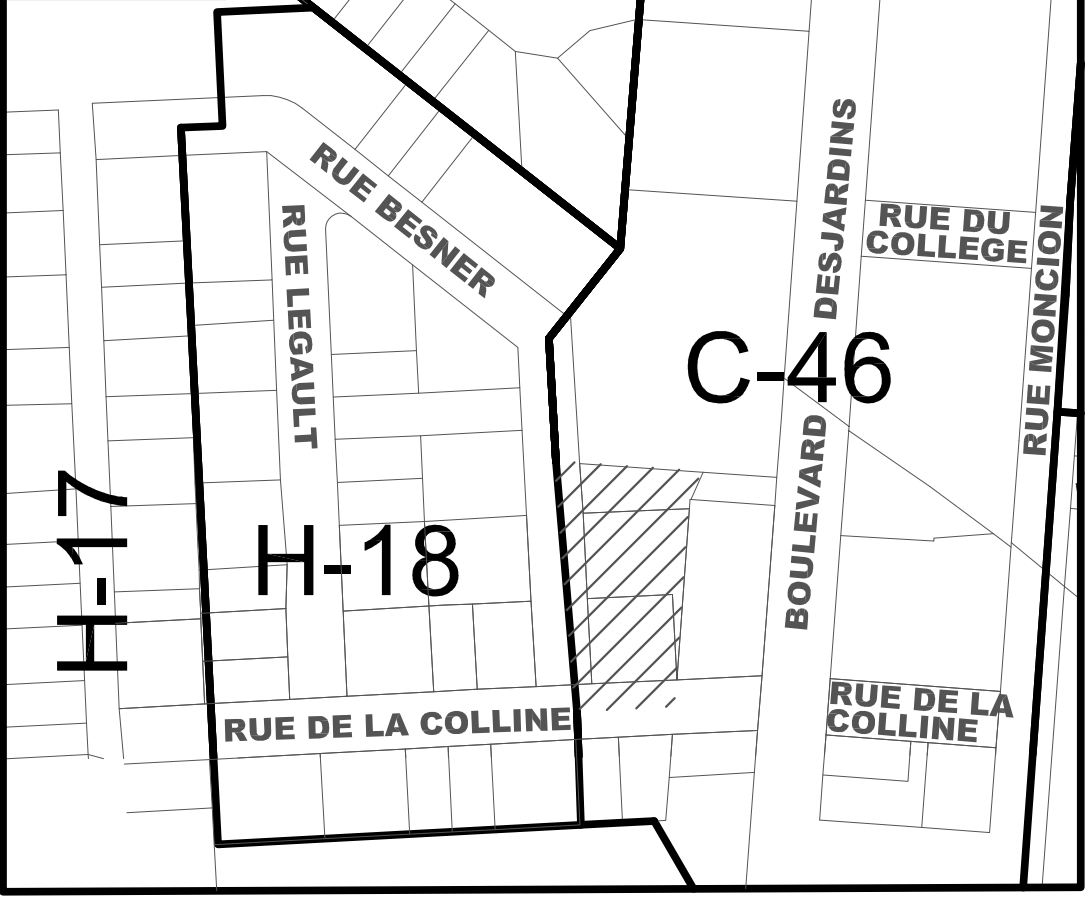

ZONAGE ACTUEL

ZONAGE PROPOSÉ

Modification au règlement de zonage no. 881 de la Ville de Maniwaki

Annexe A, règlement 953

Date : 15 janvier 2015

 : secteur visé.