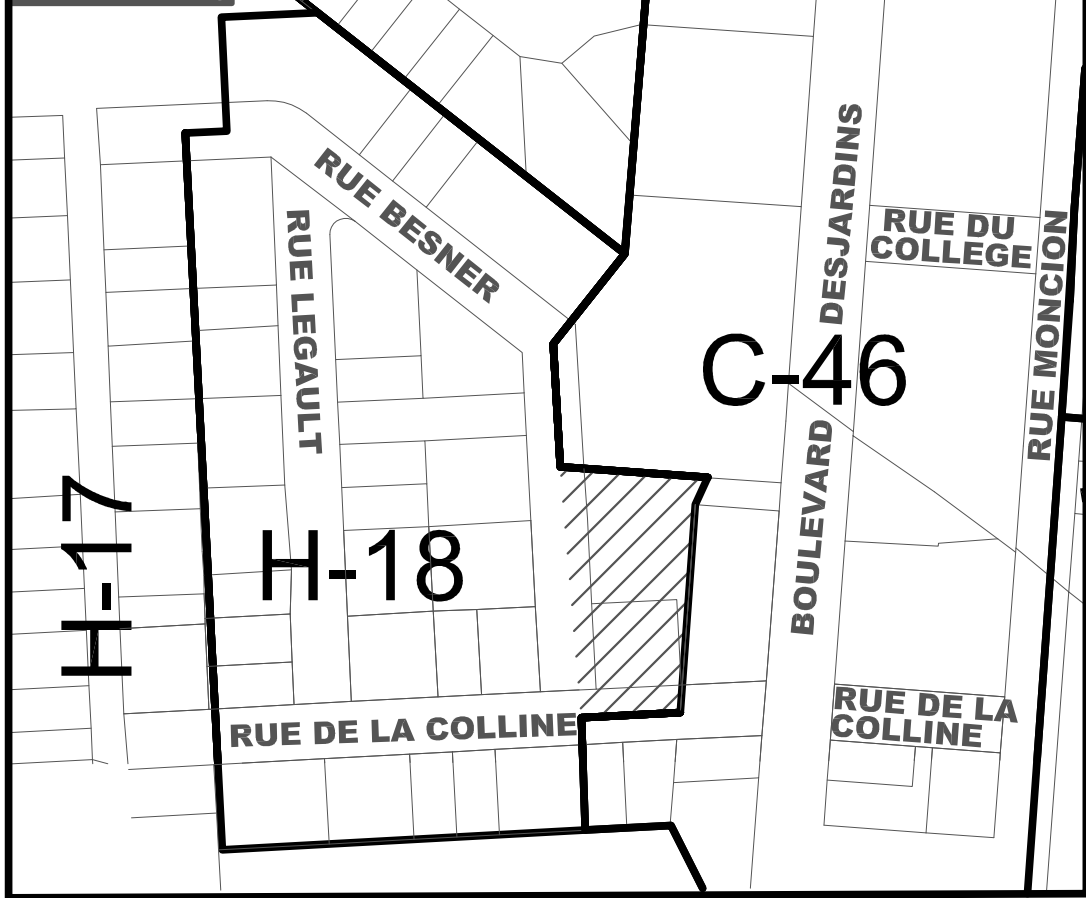

ZONAGE ACTUEL

ZONAGE PROPOSÉ

Modification au règlement de zonage no. 881 de la Ville de Maniwaki

Annexe A, règlement 953

Date : 15 janvier 2015

 : secteur visé.