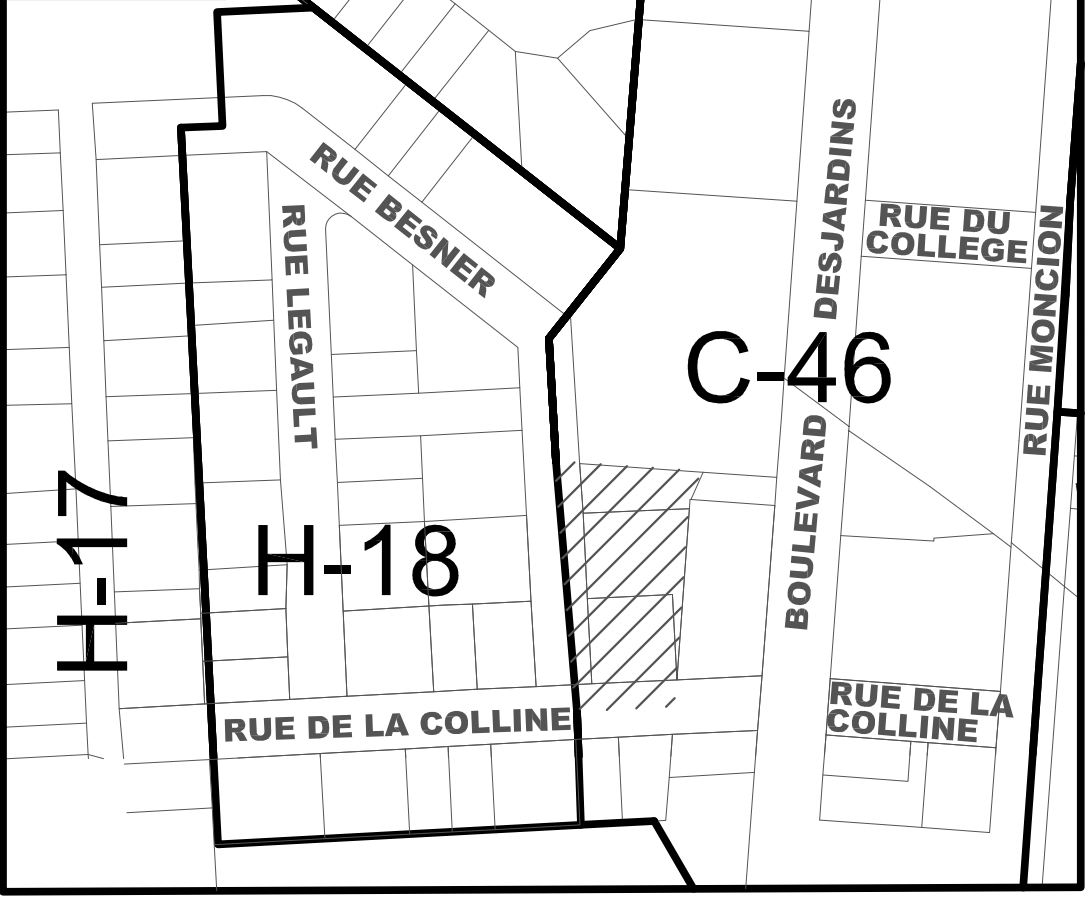

**ZONAGE ACTUEL**

**ZONAGE PROPOSÉ**

**Modification au règlement de zonage no. 881 de la Ville de Maniwaki**

Annexe A, règlement 953

Date : 15 janvier 2015

 : secteur visé.